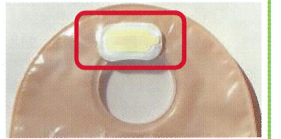

入浴について、よくある相談・質問をご紹介します♪

湯船につかったら袋が浮いてくる

装具を小さく折りたたみテープやクリップでとめましょう

箱に入ってるシールは何?

ガス抜きフィルターに水が入るのを防ぐため、ガス抜き穴に貼付します

- ・お風呂あがりはシールをはがします
- ・メーカーによって、シールの形は異なります
- ・貼付不要の製品には入っていません

湯船に浸かると、装具が溶けてくる

入浴前に防水テープを面板外周部に貼ると、面板周囲の溶けを防げます

やさしくはがせるシリコンテープ (品番: 2775-1) 25mm×5m ¥880 (税込)

入浴後、袋がなかなか乾かない

しばらく袋とお肌の間にタオルなどを挟んでおきましょう

シャワーの時は袋にスーパーのレジ袋をかぶせて濡れ防止しています

肌に当たる不織布を切り取ってパウチカバーを着けています

オーガニックパウチカバー ¥1,100 (税込) *色は左写真の3色です

温泉に行くときはどうしたらいいの?

温泉などの公衆浴場では装具をつけて入浴しましょう

【カバー付の袋を使用する】

肌色カバーで袋の中が見えず、目立ちにくくなります

いつもの袋をカバー付に変えるだけ! 袋の中が見えないよ!

【ミニパウチに交換】

入浴時のみに使用するコンパクトな袋があります

ミニクローズ Lサイズ (品番:12642) 140×130mm 開口部40mm ¥3,300 (非課税) /30枚入

ミニパッド (品番: 12651) 100×100mm ¥2,970 (税込) /30枚入