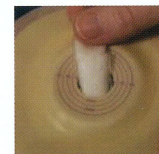

レッグバッグ (尿路ストーマの方用)

- ★ストーマ袋と接続して足に装着
- ★外出時、袋の容量が心配な方に
- ★350ml、500mlもあります

おすすめ

クリーンレッグバッグNSタイプ750ml

製品番号	価格(非課税)	入数
800-001-4808	2,900円	5枚

凝固剤 (水様便ストーマの方用)

- ★水様便がゼリー状に固まるので便排出がしやすい
- ※キャップ式の排出口から入れるのは不可

おすすめ