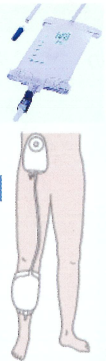

ブラバ伸縮性皮膚保護テープ

製品番号	価格(税込)	入数
12070	2,816円	20枚

- ★伸縮性のある皮膚保護テープ
- ★面板のめくれ上がりを防止するので、安心して入浴・外出・スポーツ等が楽しめる

面板の外周部に貼付

おむつが臭わない袋BOS (ゴミ袋)

サイズ	価格(税込)	入数
L (30cm×40cm)	275円	15枚

- ★驚異的な防臭力、菌も通さない
- ★外出先で廃棄場所がなくとも衛生的に持ち帰り可能

ネピア おしりセレブ WET

【お出かけ用】12枚入

- ★トイレに流せる
- ★コンパクトで持ち運びに便利
- ★保湿成分配合

★ドラッグストアでご購入できます

グラフィック/洗浄&清拭用キット

製品番号	価格(税込)	入数
30120	2,640円	20キット

- ★洗浄シートと清拭シートがセットに
- ★剥離剤としても使用可能
- ★石鹸・水・タオルがないときでも装具交換可能
- ★お肌に優しいノンアルコール

レッグバッグ (尿路ストーマの方用)

- ★ストーマ袋と接続して足に装着
- ★外出時、袋の容量が心配な方に
- ★350ml、500mlもあります

おすすめ

クリーンレッグバッグNSタイプ750ml

製品番号	価格(非課税)	入数
800-001-4808	2,900円	5枚

凝固剤 (水様便ストーマの方用)

- ★水様便がゼリー状に固まるので便排出がしやすい
- ※キャップ式の排出口から入れるのは不可

おすすめ