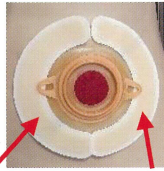

持っておくと更に便利・安心★

1人で装具交換する場合は洋服を固定するための洗濯ばさみ・ひもがあると便利！
100円ショップや家にあるもので自作することもできるよ♪

流せるタイプのおしりふき

洋服を固定するための洗濯ばさみ・ひも

ストーマ手帳
(使用装具等を記載したメモ)

次のページでは市販している商品を含めた「外出・入浴時に便利なグッズ」を詳しく紹介しているので、ぜひポーチの参考にしてみてくださいね♪

外出時に便利なグッズ

ブラバ伸縮性皮膚保護テープ

製品番号	価格(税込)	入数
12070	2,816円	20枚

- ★伸縮性のある皮膚保護テープ
- ★面板のめくれ上がりを防止するので、安心して入浴・外出・スポーツ等が楽しめる

面板の外周部に貼付

おむつが臭わない袋BOS (ゴミ袋)

サイズ	価格(税込)	入数
L (30cm×40cm)	275円	15枚

- ★驚異的な防臭力、菌も通さない
- ★外出先で廃棄場所がなくとも衛生的に持ち帰り可能