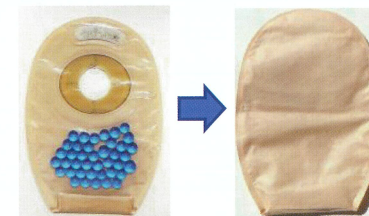

入浴について、よくある相談・質問をご紹介します♪

湯船につかったら袋が浮いてくる

装具を小さく折りたたみテープやクリップでとめましょう

箱に入ってるシールは何?

ガス抜きフィルターに水が入るのを防ぐため、ガス抜き穴に貼付します

- ・お風呂あがりはシールをはがします
- ・メーカーによって、シールの形は異なります
- ・貼付不要の製品には入っていません

湯船に浸かると、装具が溶けてくる

入浴前に防水テープを面板外周部に貼ると、面板周囲の溶けを防げます

やさしくはがせるシリコンテープ (品番: 2775-1) 25mm×5m ¥880 (税込)

入浴後、袋がなかなか乾かない

しばらく袋とお肌の間にタオルなどを挟んでおきましょう

シャワーの時は袋にスーパーのレジ袋をかぶせて濡れ防止しています

肌に当たる不織布を切り取ってパウチカバーを着けています

オーガニックパウチカバー ¥1,100 (税込) *色は左写真の3色です

温泉に行くときはどうしたらいいの?

温泉などの公衆浴場では装具をつけて入浴しましょう

【カバー付の袋を使用する】

肌色カバーで袋の中が見えず、目立ちにくくなります

いつもの袋をカバー付に変えるだけ! 袋の中が見えないよ!

【ミニパウチに交換】

入浴時のみに使用するコンパクトな袋があります

ミニクローズ Lサイズ (品番:12642) 140×130mm 開口部40mm ¥3,300 (非課税) /30枚入

ミニパッド (品番: 12651) 100×100mm ¥2,970 (税込) /30枚入

【保護シートを使う】

普段の装具のうえから貼付します

ミムロ入浴用パウチ保護フィルム (品番: 410) 22×20cm ¥2,420 (税込) / 10枚入

入浴シート Lサイズ (品番: 8207) 22×18cm ¥3,278 (税込) / 6枚入

いろんな商品があるんだね! 他もウエルカムに聞いてみよ~!