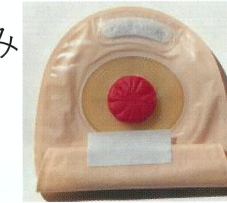

ワンポイント情報

外出時のトイレ探しに役立つ

「オストメイトJP」

(<https://www.ostomate.jp/>)

「オストメイトナビ」

(スマホアプリ)

全国のオストメイト対応トイレ情報を確認できます。

入浴時の工夫

入浴について、よくある相談・質問をご紹介します♪

湯船につかったら袋が浮いてくる

装具を小さく折りたたみテープやクリップでとめましょう

箱に入ってるシールは何?

ガス抜きフィルターに水が入るのを防ぐため、ガス抜き穴に貼付します

- ・お風呂あがりはシールをはがします
- ・メーカーによって、シールの形は異なります
- ・貼付不要の製品には入っていません

湯船に浸かると、装具が溶けてくる

入浴前に防水テープを面板外周部に貼ると、面板周囲の溶けを防げます

やさしくはがせるシリコンテープ (品番: 2775-1) 25mm×5m ¥880 (税込)

入浴後、袋がなかなか乾かない

しばらく袋とお肌の間にタオルなどを挟んでおきましょう

シャワーの時は袋にスーパーのレジ袋をかぶせて濡れ防止しています

肌に当たる不織布を切り取ってパウチカバーを着けています

オーガニックパウチカバー ¥1,100 (税込) *色は左写真の3色です

温泉に行くときはどうしたらいいの?

温泉などの公衆浴場では装具をつけて入浴しましょう

【カバー付の袋を使用する】

肌色カバーで袋の中が見えず、目立ちにくくなります

いつもの袋をカバー付に変えるだけ! 袋の中が見えないよ!

【ミニパウチに交換】

入浴時のみに使用するコンパクトな袋があります

ミニクローズ Lサイズ (品番:12642) 140×130mm 開口部40mm ¥3,300 (非課税) /30枚入

ミニパッド (品番: 12651) 100×100mm ¥2,970 (税込) /30枚入